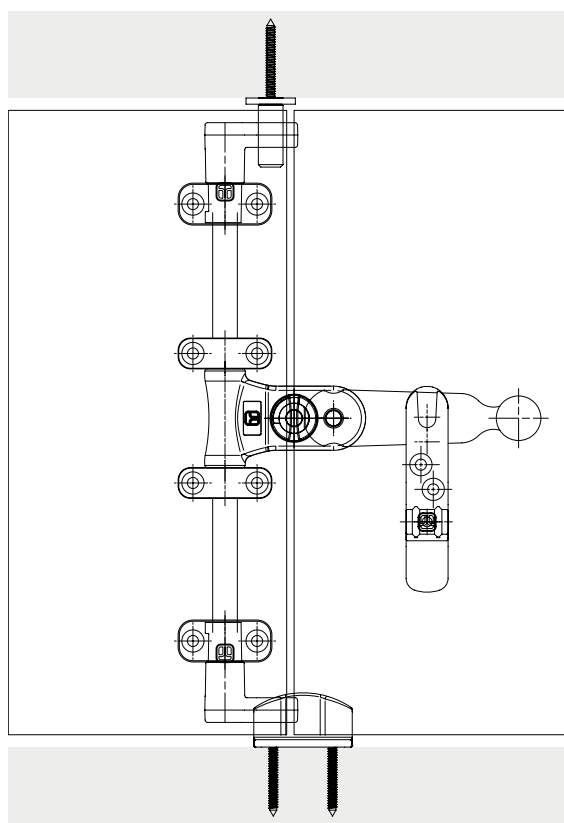

SERIE D907-Nera

Kit spagnoletta Evo2 - 2 / 1 Anta

ZAMA

Articolo	Codice	L	H	D	I	Pcks	Applicaz.	Modello
D8-907-05	A0145100 502	120	40	Ø10	26	10	1 Anta / 2 Ante	Media
D8-907-20	A0145102 502	135	40	Ø10	26	10	1 Anta / 2 Ante	Lunga

Categoria Commerciale: M0

Finitura a magazzino: Nero Cover System

2 Ante

1 Anta